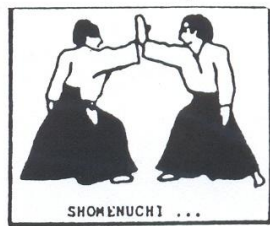

Iriminage Tenchinage
Shionage Kokyunage
Kotegaeshi Ikkyo
Udekiminage

Ryotedori : beide polsen worden genomen

Shionage Tenchinage
Udekiminage Ikkyo
Kotegaeshi

Katateriyotedori : beide handen nemen pols van tegenstander

Kotegaeshi

Jodantsuki : vuistslag recht naar het gezicht

Ikkyo
Shionage

Chudantsuki : vuistslag op het lichaam

Ikkyo
Udekiminage
Kotegaeshi

Suwari Waza :

Shomenuchi : Ikkyo Nikkyo
Iriminage

Kokyu Ho : suwari waza, beide zitten op de knieën en men neemt ryotedori

Dojo étiquette

Tachi Waza :

Shomen uchi :

Sankyo

Kaitensankyo

Uchikaitennage

Yokomenuchi :

Katateriyotedori :