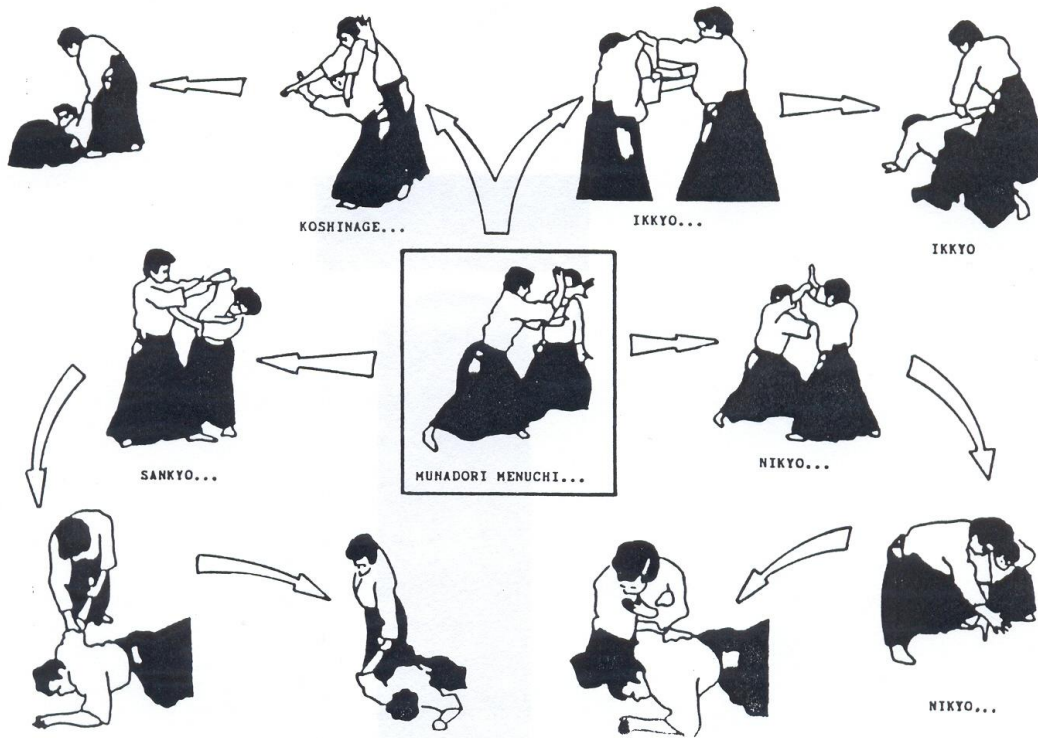

Tachi Waza : *Munadorimenuchi*